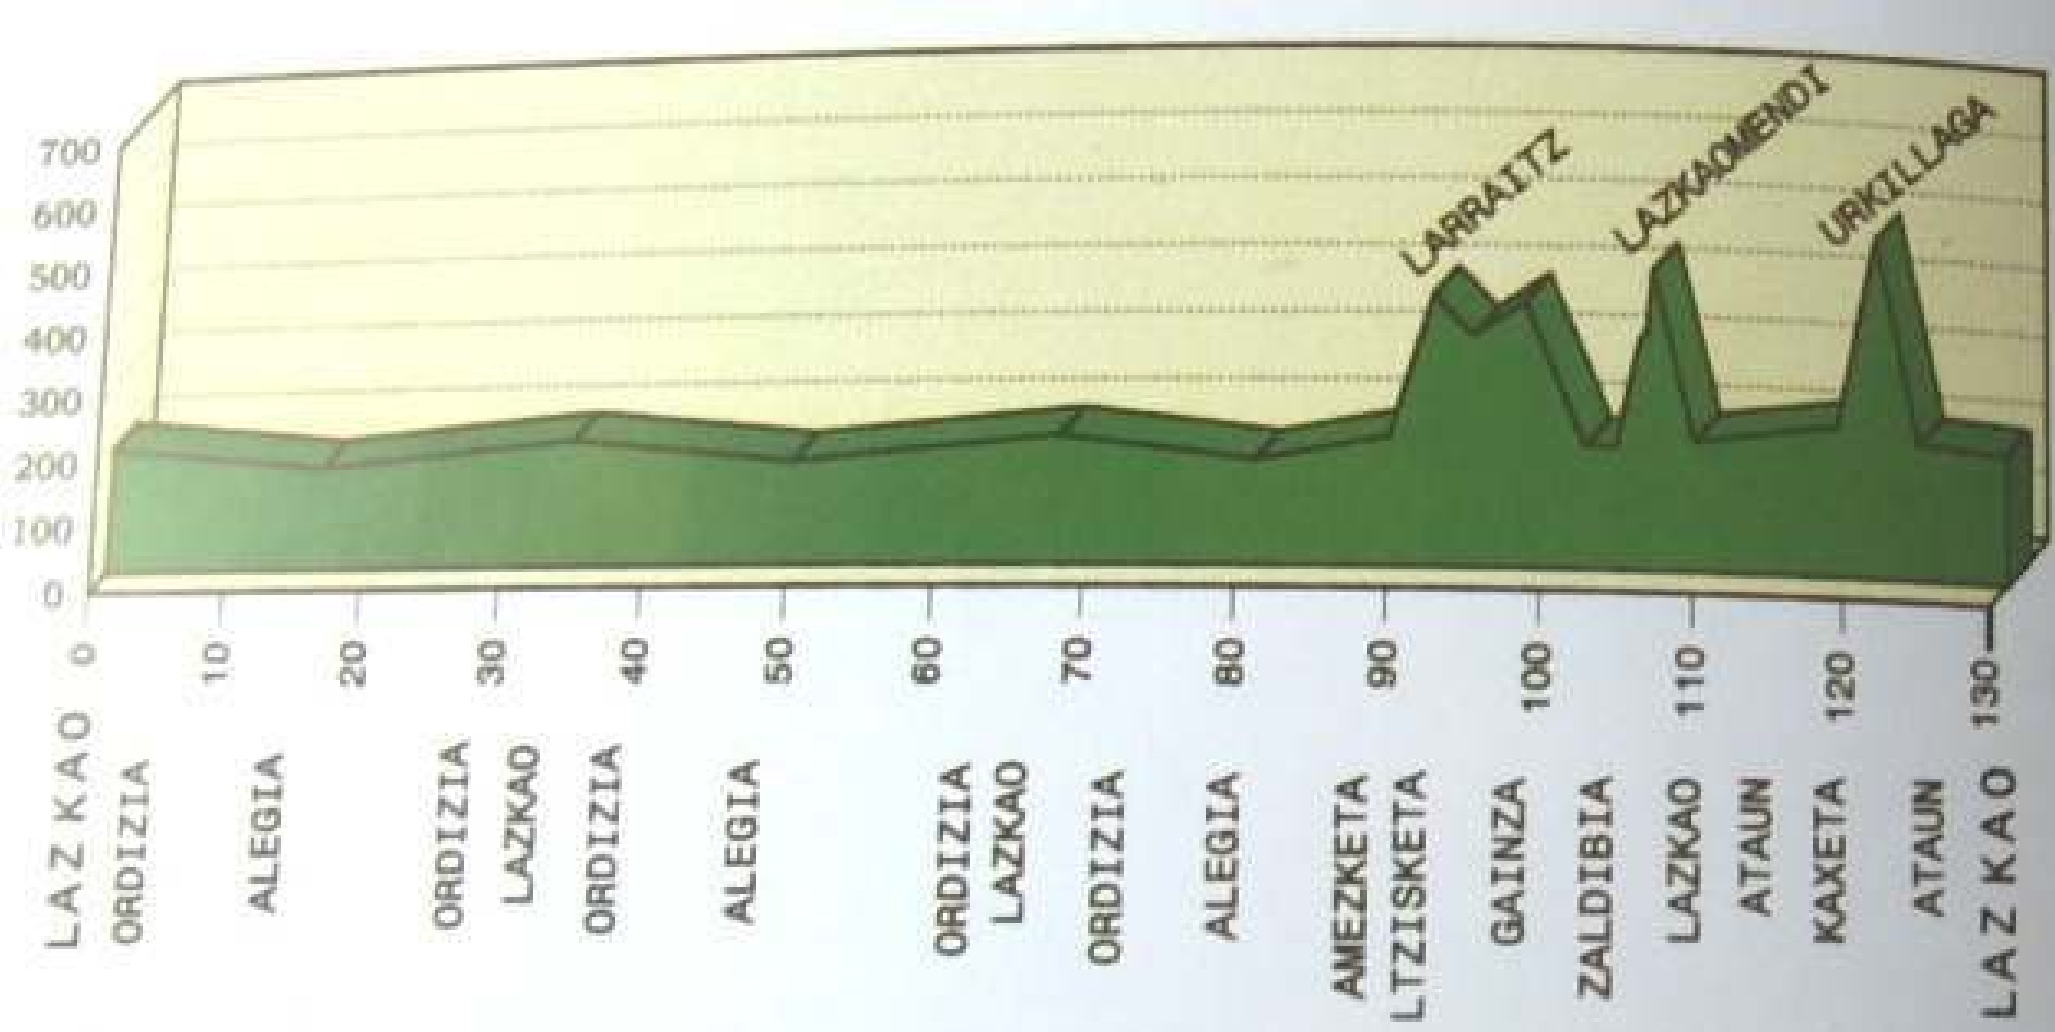

LAZKAO

LOCALIDAD	P.K.	Ref. Carretera	Kilóm. Carrera	Kilóm. A Meta	M.H. 38 Km/h	M.H. 40 Km/h
LAZKAOMENDI	P.M.	GI-3491	106,1	25,9	13:02	12:54
LAZKAO (cruce Lazkaomendi a casco urbano)		GI-120	108,9	23,1	13:06	12:58
ATAUN (SAN MARTIN)		GI-120	111	21,0	13:10	13:01
ATAUN (SAN GREGORIO)		GI-120	115	17,0	13:16	13:07
KAXETA		GI-120	118,5	13,5	13:22	13:12
ALTO DE URKILLAGA	P.M.	GI-3151	121,8	10,2	13:27	13:17
ATAUN (SAN MARTIN)		GI-120	127,2	4,8	13:35	13:25
LAZKAO (VARIANTE)		GI-120	129	3,0	13:38	13:28
ROTONDA SEMPERE (Izda. Hacia Lazkao)		GI-120	131	1,0	13:41	13:31
LAZKAO (ELOSEGI KALEA)	META	URBANA	132	0,0	13:43	13:33